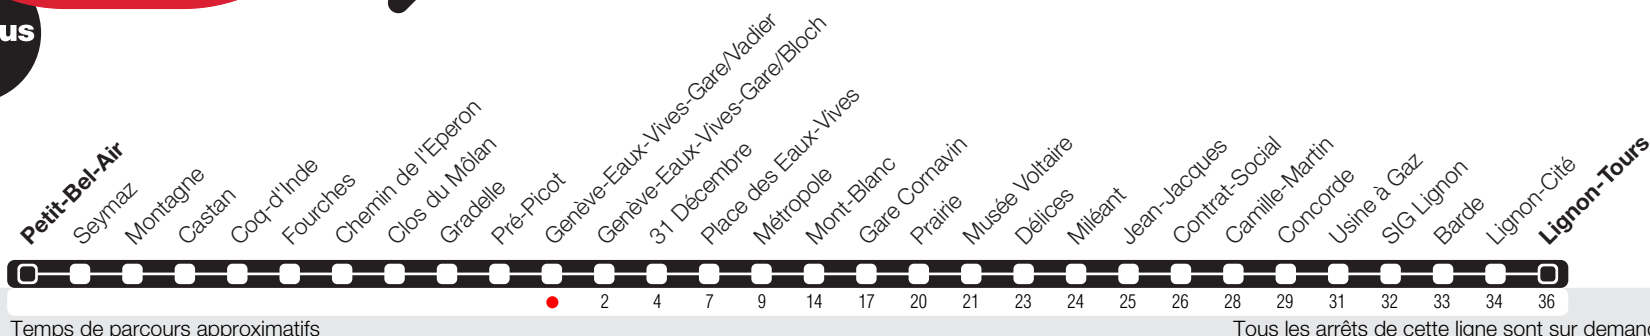

# Genève-Eaux-Vives-Gare/Vadier

Zone 10

Suivez l'état du réseau en direct, avec l'app tpg

## Lignon-Tours

No tampus

**Horaire valable du 15.12.2019 au 12.12.2020**

☺ Circule les nuits du vendredi et du samedi. Arrêts desservis jusqu'à Gare Cornavin.

contact tpg 00800 022 021 20 (appel gratuit)