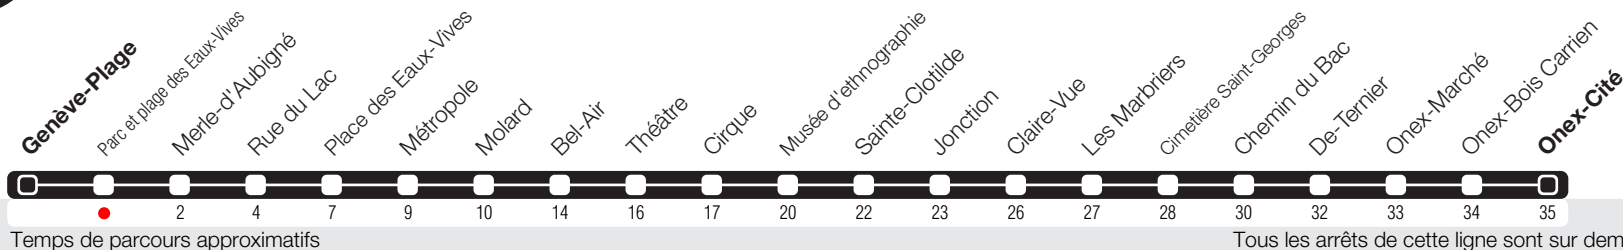

# Parc et plage des Eaux-Vives

Zone 10

Suivez l'état du réseau en direct, avec l'app tpg

Onex-Cité

No tampus

## Horaire valable du 22.02.2021 au 11.12.2021

<sup>a</sup> Rentrée dépôt via Cirque, puis Jonction sur le boulevard de Saint-Georges.

<sup>b</sup> Circule les nuits du vendredi et du samedi (selon les mesures sanitaires, plus d'infos sur tpg.ch). Rentrée dépôt via Cirque puis Jonction sur le boulevard de Saint-Georges.