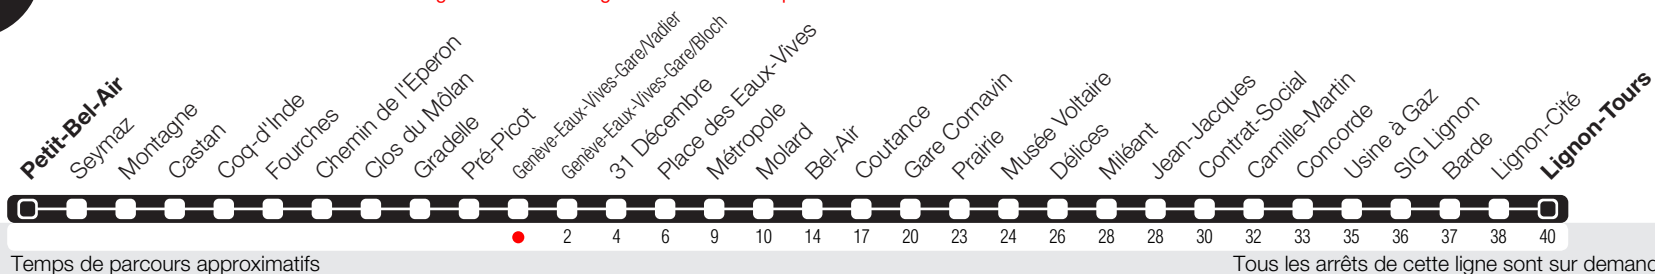

Genève-Eaux-Vives-Gare/Vadier

Zone 10

Suivez l'état du réseau en direct, avec l'app tpg

Lignon-Tours

Travaux pont et rue du Mont-Blanc
Ligne 9 direction Lignon-Tours déviée par Bel-Air. Arrêt Mont-Blanc non desservi.

No tampus

Horaire valable du 31.05 au 29.08.2021

Horaire Travaux

Horaire Vacances Travaux

Du 03.07 au 29.08.

	Lundi-Vendredi	Samedi	Dimanche	Lundi-Vendredi
04				
05	09 38	08 37	09 36	09 39
06	00 15 32 45 59	02 22 42	02 33	00 19 35 45 56
07	09 17 26 33 40 48 56	02 23 43	02 32	06 17 28 39 50
08	04 12 19 28 37 46 54	03 23 43	05 35 59	01 12 23 34 45 57
09	02 10 20 31 40 50	04 24 44	19 39 59	08 20 33 47
10	01 11 22 29 39 49 59	04 24 44	19 39 59	03 19 34 49
11	09 19 29 39 50	04 24 44	19 39	06 20 36 51
12	00 10 20 30 40 50	05 21 38 53	00 19 39 56	07 23 39 54
13	00 10 20 30 39 49 59	08 23 38 54	11 27 42 57	10 26 42 58
14	09 19 29 39 50	11 26 42 55	12 29 45	14 29 45
15	00 10 20 30 40 50	10 22 33 45 58	00 16 32 49	00 16 31 47
16	02 12 19 26 35 43 50 58	09 21 33 45 57	05 21 37 53	02 15 25 36 47 58
17	06 13 21 29 37 44 53	09 21 33 45 57	09 25 41 57	09 20 31 42 54
18	02 09 16 23 30 38 47 55	09 21 33 45	13 29 45	06 16 27 38 49
19	04 10 18 27 37 48 57	00 17 35 55	01 16 33 53	00 14 29 44 56
20	07 16 29 43 58	15 34 54	13 33 53	12 33 53
21	14 34 54	14 34 54	21 49	13 33 54
22	14 35 54	14 34 54	19 49	14 34 54
23	16 36 56	13 36 56	19 49	16 36 56
00	18 42	18 42	19	18 42
01	11 44	11 44		11 44
02				
03				

☾ Circule les nuits du vendredi et du samedi (selon les mesures sanitaires, plus d'infos sur tpg.ch). Arrêts desservis jusqu'à Gare Cornavin.

contact tpg 00800 022 021 20 (appel gratuit)